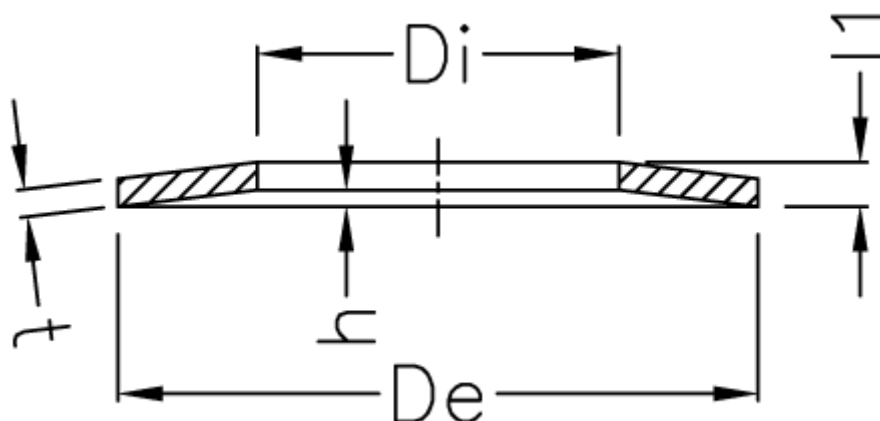

Varenummer: 060104016
Beskrivelse: Mubea Tallerkenfjeder 31,5x16,3x0,8

Mål

De	= 31.5	Fjedervej s=0,75h mm = 0.787	
Di	= 16.3	Fjedervej s=1,00h mm = 1.05	
Fjederkraft F v/0,25h N	= 384.3	h	= 1.05
Fjederkraft F v/0,50h N	= 593.8	l1	= 1.85
Fjederkraft F v/0,75h N	= 686.8	t	= 0.80
Fjederkraft F v/1,00h N	= 721.6	vægt kg/1000	= 3.583
Fjedervej s=0,25h mm	= 0.262		
Fjedervej s=0,50h mm	= 0.525		